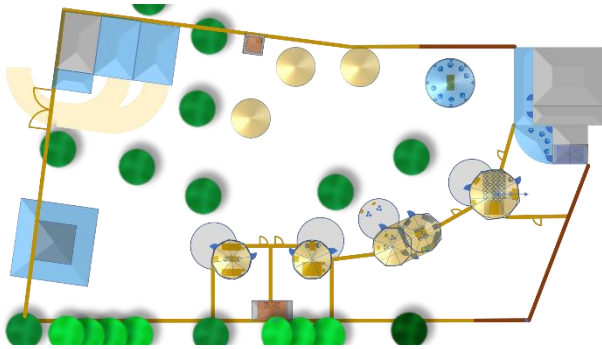

Fiche projet base de formation KO DAMINA

But : Disposer d'un outil pour répondre au besoin d'enseignement et de formation, et héberger les formateurs.

La problématique

La phase d'observation de 2 ans passée, nous reconnaissons que nous ne disposons pas de la flexibilité nécessaire, en termes de locaux fonctionnels, pour mener à bien notre tâche d'accompagnement et de formation. Cette tâche est d'importance primordiale pour réduire la vulnérabilité des populations et assurer une meilleure diversification des revenus. La vulnérabilité est particulièrement visible dans le domaine de la santé, mais aussi en termes de manipulation sous toutes ses formes.

C'est dans cette perspective que nous nous proposons de poser les fondements d'une base de formation mettant à disposition non seulement les locaux nécessaires à l'enseignement mais aussi à l'accueil des formateurs. Nous avons choisi de construire dans le style local, avec essentiellement des matériaux locaux, un ensemble de petits bâtiments répondant aux différentes fonctions. Des logements et une cuisine sous forme de cases rondes, un local artisanal polyvalent, une salle de formation pouvant accueillir une bibliothèque, des couverts pour accueillir des formations en extérieur. Ses dimensions modestes sont en corrélation avec l'étendue actuelle du projet et permettent des coûts de fonctionnement optimums.

Besoins dons en matériel :

- 1 bétonnière 340L moteur thermique tractable
- 1 scie circulaire coupe 130mm (Makita) avec 2 lames carbure de rechange
- 1 défonceuse avec outils
- 1 frigo STECA PF240H
- 1 vidéo projecteur de forte luminosité
- 1 écran de projection mural avec enrouleur
- Armoires métalliques verrouillables